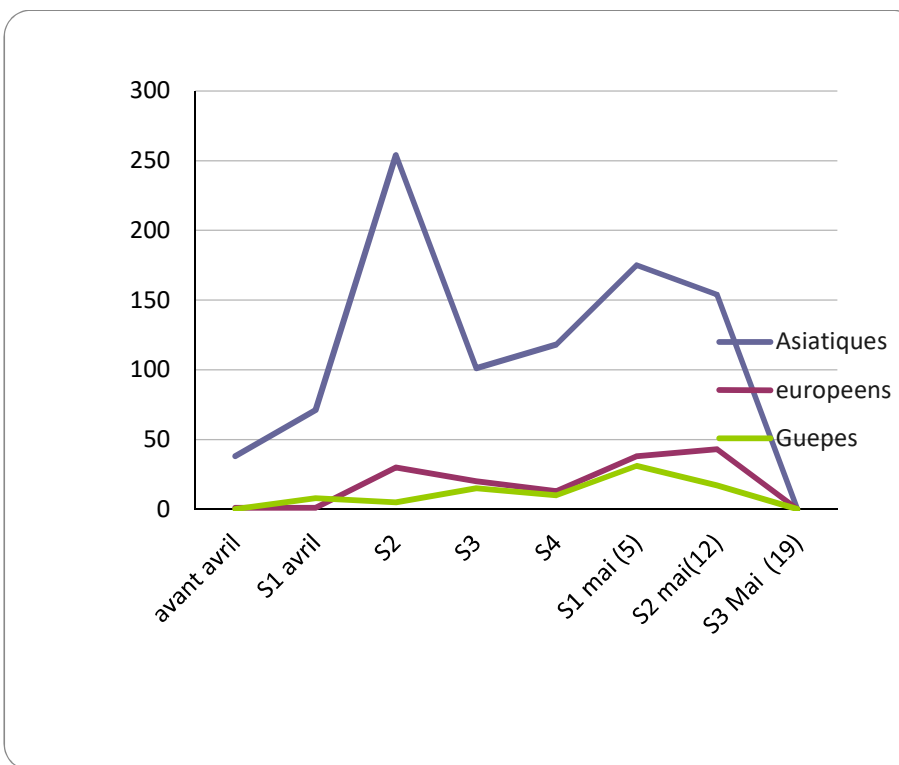

Année 2024	Asiatiques	européens	Guepes
avant avril	38	1	0
S1 avril	71	1	8
S2	254	30	5
S3	101	20	15
S4	118	13	10
S1 mai (5)	175	38	31
S2 mai(12)	154	43	17
S3 Mai (19)	0	0	0

Nombre de
pieges (2024) **estimé 50**

	Asiatiques	européens	Guepes
TOTAUX 2024	911	146	86
TOTAUX 2023	1627	436	155
TOTAUX 2022	508	473	221
TOTAUX 2021	844	521	422
TOTAUX 2020	538	633	146
TOTAUX 2019	840	340	496
TOTAUX 2018	576	991	188
TOTAUX 2017	761	430	247

Saisonnalité Frelons asiatiques Betton 2024

pour info, ci dessous, la courbe
de saisonnalité 2023